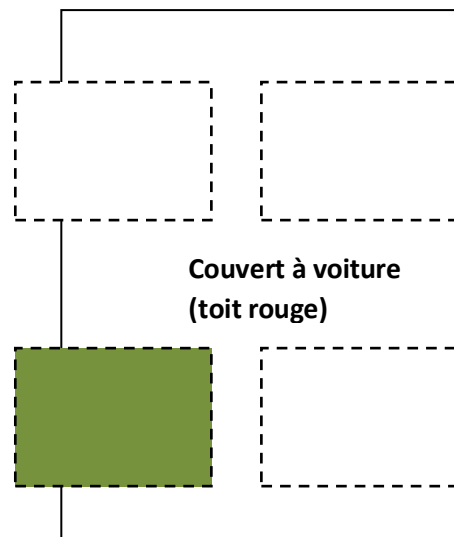

Places de parc fixes disponibles

(Tout parcage en dehors de ces zones est strictement temporaire, soit max 5 min)

← Direction **Magnedens**

↑
FRI

Corpataux

Grange

Bulle